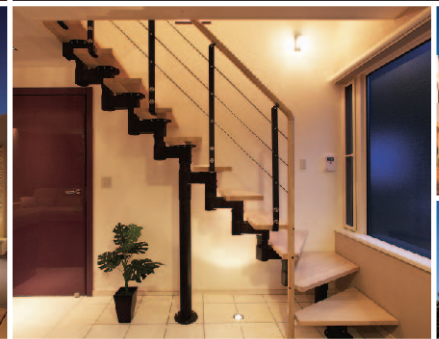

※掲載写真は見学会会場ではありません。納得倶楽部パートナーの類似施工写真です。

見て頂きたいのは、本当の価値と理想以上の暮らしです。

自然素材にも、デザインにも、
家具にもこだわる。

坪単価50万円台

から叶う、

家具付デザイナーズ住宅、

ヴィヴァーチェ
「VIVACE」誕生。

敷地を最大限に活用。
極上の一戸建て注文住宅、完成公開。

リゾートテイストの上質な佇まい
広々30帖、大空間LDKのある家。

選べる自然素材
×
1棟1棟オリジナル設計
×
デザイナーズ家具

- ●吹抜けからの日射しが降り注ぐ明るい大空間リビング。
- ●敷地を有効に利用したスキップフロア形状の空間設計、フロア下には14帖の大収納が!
- ●癒しのウォーターガーデンを眺めながら食事を楽しむ、リゾートテイストのダイニング空間。
- ●書斎、スタディールームなど使い方の自在な多目的ファミリースペース。
- ●ホテルライクなラグジュアリー感たっぷりの主寝室。
- ●「健康素材」漆喰壁他、ふんだんな自然素材が標準仕様!

イタリアンモダンの
上質空間「ヴィヴァーチェ」
安江工務店なら、
予算内でも納得の
デザイナーズ住宅が
実現出来ます!

日進市 VIVACE 初公開!

完成宅見学会 9/23(金) 24(土) 25(日)

am10:00 ~ pm8:00 (最終日pm5:00迄) 雨天開催

安江工務店
自信作!

お客様だけのオリジナルデザイン!
敷地を最大限活用した
スキップフロア・間取り空間は必見!
2日間限定公開、お見逃しなく!!
見学会は、実際のお施主様のお住まいです。モデルハウスではない等身大の家創りを体感できて安心です。

自然素材たっぷりのデザイナーズ住宅は高い!と、諦めていませんか?
家づくりは新しい時代を迎えています。「家」というハードは「家庭」というソフトのためにあります。安全で、便利で、おしゃれで、長持ちするという、いい家をつくる技術がどんなに発達しようとも、家づくりに携わる者として、「幸せな家庭」の感覚は常にベースに持っていなければなりません。そして、その感覚はもちろん、家を造る皆さんも忘れてはいけないのです。
株式会社安江工務店 代表取締役 マスターデザイナー 安江 博幸

【日進市】竹の山

見学会場

カーナビ設定でラクラク!
日進市岩崎町
竹の山37-387付近

生涯にわたって、大満足できる納得の家を建てたい方、必見!! 安江工務店 注文住宅 検索 www.yasue.jp

話しましょ、たくさん
株式会社 安江工務店®

本社(天白店)
〒468-0056 愛知県名古屋市天白区島田1-1413 FAX.052-803-9595
天白店 千種店 中村店 緑店 北店 東浦知多店
建設業/愛知県知事許可(特-22)第36177号 設計事務所/愛知県知事登録(ろ)第6133号

お気軽にお電話ください
TEL052-800-3300

デザインリフォーム お見積り無料!
大好評受付中!
お気軽にご相談下さい!!