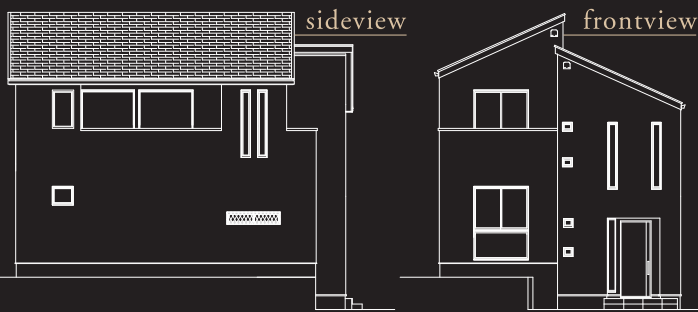

※掲載写真は見学会会場ではありません。納得倶楽部パートナーの類似施工写真です。

見て頂きたいのは、本当の価値と理想以上の暮らしです。

自然素材にも、デザインにも、
家具にもこだわる。

坪単価50万円台

から叶う、

家具付デザイナーズ住宅、

ヴィヴァーチェ
「VIVACE」誕生。

敷地を最大限に活用。
極上の一戸建て注文住宅、完成公開。

リゾートテイストの上質な佇まい
広々30帖、大空間LDKのある家。

選べる自然素材
×
1棟1棟オリジナル設計
×
デザイナーズ家具

- 吹抜けからの日射しが降り注ぐ明るい大空間リビング。
- 敷地を有効に利用したスキップフロア形状の空間設計、フロア下には14帖の大収納が!
- 癒しのウォーターガーデンを眺めながら食事を楽しむ、リゾートテイストのダイニング空間。
- 書斎、スタディールームなど使い方の自在な多目的ファミリースペース。
- ホテルライクなラグジュアリー感たっぷりの主寝室。
- 「健康素材」漆喰壁他、ふんだんな自然素材が標準仕様!

イタリアンモダンの
上質空間「ヴィヴァーチェ」
安江工務店なら、
予算内でも納得の
デザイナーズ住宅が
実現出来ます!

日進市 VIVACE 初公開!

完成宅見学会 9/23(金) 24(土) 25(日)

am10:00 ~ pm8:00 (最終日pm5:00迄) 雨天開催

安江工務店
自信作!

お客様だけのオリジナルデザイン!
敷地を最大限活用した
スキップフロア・間取り空間は必見!
2日間限定公開、お見逃しなく!!
見学会は、実際のお施主様のお住まいです。モデルハウスではない等身大の家創りを体感できて安心です。