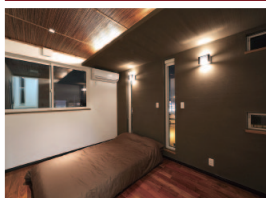

新築 住宅 構造見学会

9/29 ± 30 日
am10:00 ~ pm4:00 雨天開催

選べる自然素材
×
1棟1棟オリジナル設計
×
デザイナーズ家具

イタリアンモダンの
上質空間「ヴィヴァーチェ」
安江工務店なら、
予算内でも納得の
デザイナーズ住宅が
実現出来ます!

frontview

sideview

安江工務店

建てるなら、
知っておこう!