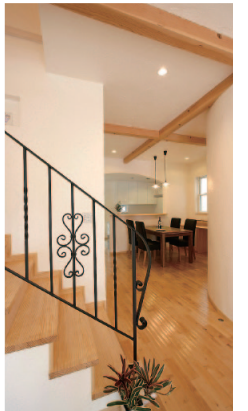

見えない部分に こだわりがある!

- ・安江工務店の四カ条
- ・住む人が心身ともに
  健やかに暮らせる家。
- ・自然環境になるべく
  負担をかけない家。
- ・年月が経つにつれて
  美しくなる家。
- ・何代にもわたって
  住み続けられる家。

吹抜け大空間!の1階LDKに
2階セカンドリビングやテラスまで!
家族の夢が全て叶う家
**完成前だからこそ、
空間設計の良さが見える!**

一生住み続けられる
住まいを体感しよう!

高耐久で、地震にも強い!
納得の構造、ここが自慢!!

この
仕様が全て
標準!!

- ・高耐久、木造最強の木造軸組工法+パネル工法+剛床工法
- ・優れた耐震性のベタ基礎(基礎幅150mm)
- ・屋根は耐震・耐風陶器瓦。・外壁はALC37mm厚
- ・内壁断熱材はセルローズファイバーにより内外から断熱
- ・サッシは結露を防ぎ省エネ効果も高い、高級断熱樹脂サッシとLowガラス入り
- ・柱は背割れないオール無垢材
- ・キッチンラグジュアリーな雰囲気を出し、御影石を使った高級キッチン
- ・内壁・天井はオリジナルの無添加塗料塗り又は薩摩中島壁(自然素材100%)
- ・床材はすべて天然無垢材(インテリアに合うアンティーク加工の床材)
- ・自然素材とデザインがマッチした空間

新築 住宅 構造見学会

9/29 ± 30 日
am10:00 ~ pm4:00 雨天開催

選べる自然素材
×
1棟1棟オリジナル設計
×
デザイナーズ家具

イタリアンモダンの
上質空間「ヴィヴァーチェ」
安江工務店なら、
予算内でも納得の
デザイナーズ住宅が
実現出来ます!

安江工務店

建てるなら、
知っておこう!

自然素材の断熱材
「セルローズファイバー」も
体感できます!

自然素材たっぷりのデザイナーズ住宅は高い!と、諦めていませんか?
家づくりは新しい時代を迎えています。「家」というハードは「家庭」というソフトのためにあります。
安全で、便利で、おしゃれで、長持ちするという、いい家をつくる技術がどんなに発達しようとも、
家づくりに携わる者として、「幸せな家庭」の感覚は常にベースに持っていなければなりません。
そして、その感覚はもちろん、家を作る皆さんも忘れてはいけません。

株式会社安江工務店 代表取締役 マスターデザイナー 安江 博幸

【天白区天白町】平針

カーナビ設定で
ラクラク! 「平針授産所」と入力して下さい。
ロハスビルズ平針好評分譲中!残り2区画お早めに!!

オリジナルデザイン住宅「VIVACEーヴィヴァーチェー」が叶えるのは、全てにおいて理想以上の家創り。

生涯にわたって、大満足できる納得の家を建てたい方、必見!! 安江工務店 注文住宅 検索 www.yasue.jp

話しましょ、たくさん

株式会社 安江工務店

本社(天白店)
〒468-0056 愛知県名古屋市天白区島田1-1413 FAX.052-803-9595
天白店 千種店 中村店 緑店 北店 東浦知多店
建設業/愛知県知事許可(特-22)第36177号 設計事務所/愛知県知事登録(ろ)第6133号

お気軽にお電話ください

TEL052-800-3300

デザインリフォーム お見積り
大好評受付中! 無料!
お気軽にご相談下さい!!